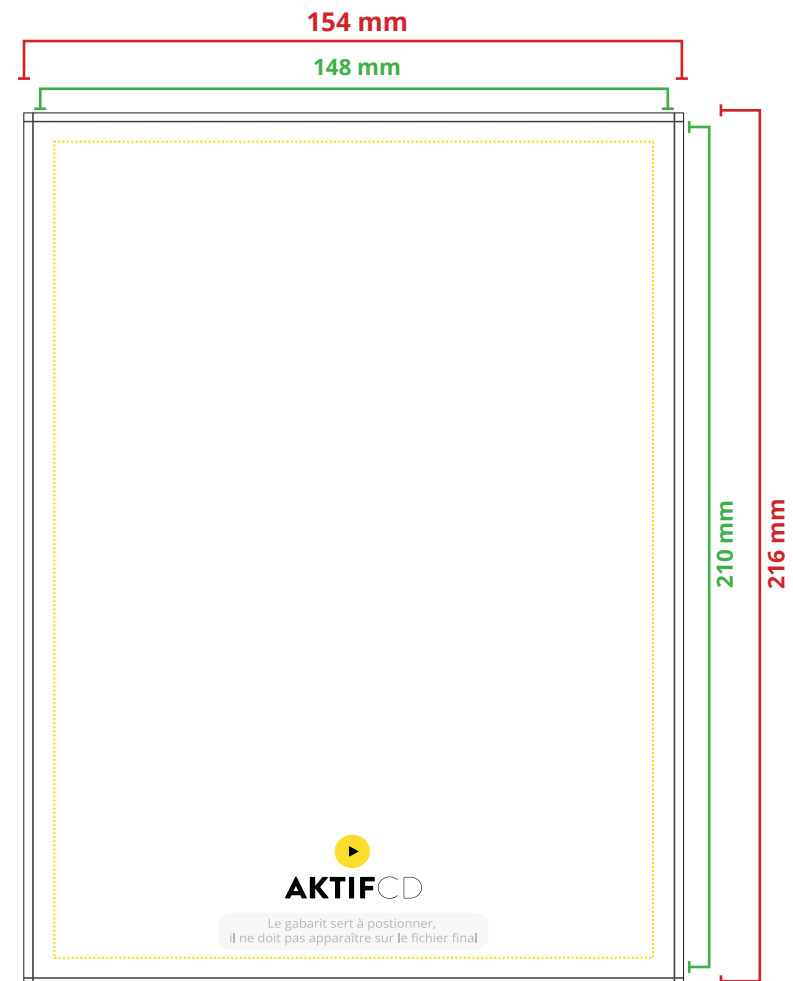

## 14.8 X 21 cm (A5)

- Couleur CMJN.
- Résolution 300 dpi.
- Taux d'encre 320% max (somme des couleurs CMJN en pourcentage).

Les fonds perdus nous permettent de couper dans de la matière imprimée et d'obtenir une découpe impeccable de votre document.

Il faut rajouter au **minimum 3 mm** de fond perdu de chaque côté de votre document. Vos textes, images et tout autre élément graphique doivent être au moins à 5 mm du bord afin d'éviter que ceux-ci ne se retrouvent coupés.

Le gabarit PDF indique les cotations, les éléments graphiques ne doivent être en aucun cas disposés sur le PDF. Taille réelle non respectée.

Format avec fond perdu	L 154 mm x H 216 mm
Format fini	L 148mm x H 210 mm

- Traits de coupe
  - - - Zone limite de texte
  - - - - Pliure
- Fonds Perdus 3 mm